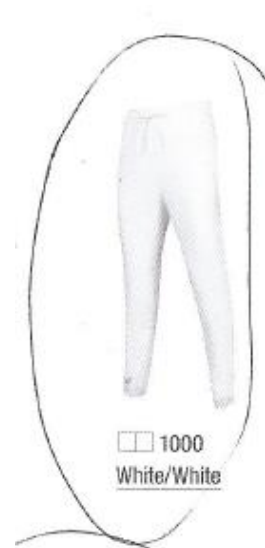

### PLAY PANT

KÖRPER: 87% Polyester / 13% Spandex

TASCHEN: 100% Polyester

GRÖßE S-XXL

CODE 3MP1131

## PLAY CAP SLEEVE TOP

100% Polyester

GRÖßE 6-8/12-14

CODE 3GP1011

## PLAY SKIRT

94.5% Polyester / 5.5% Elasthan

SHORTY: 95% Baumwolle / 5% Elasthan

GRÖßE 6-8/12-14

CODE 3GP1081

## PLAY PANT

KÖRPER: 87% Polyester / 13% Spandex

TASCHEN: 100% Polyester

GRÖßE XS-X0

CODE 3WP1131